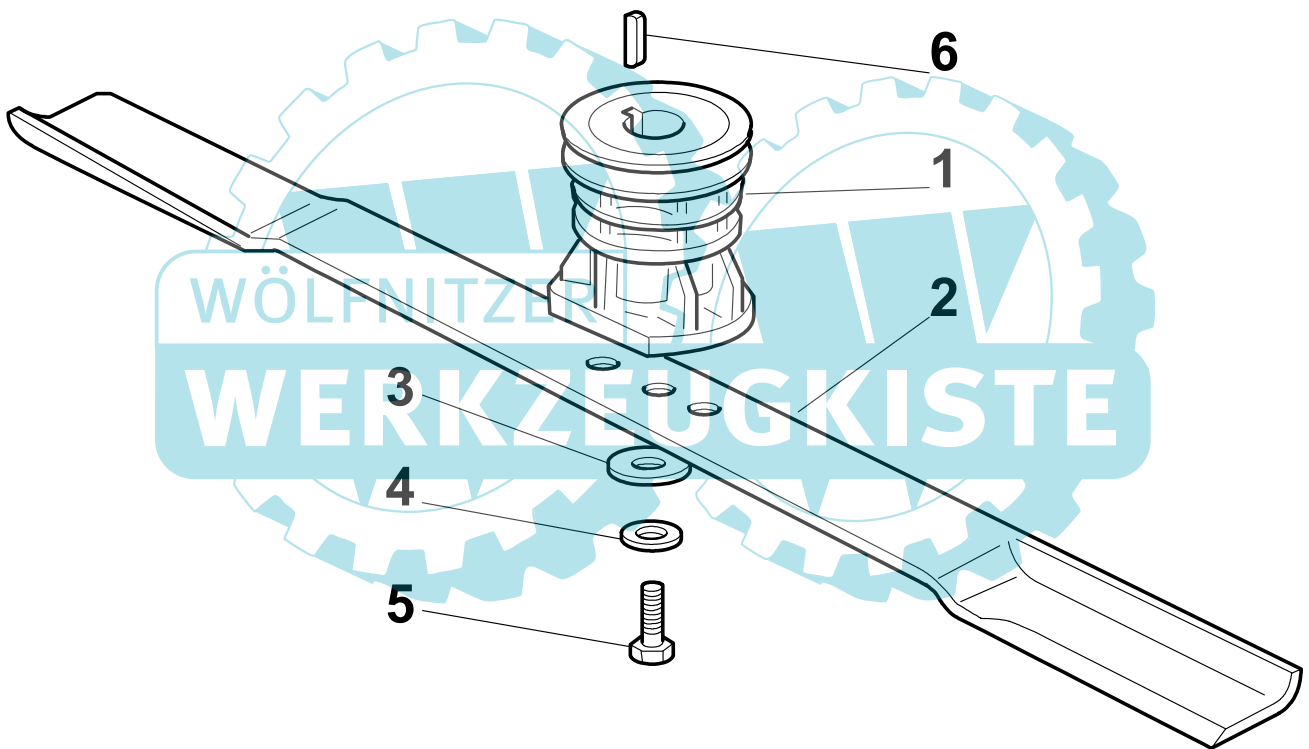

Model: **CMI 46 BA**
Table: **Wheels And Height Adjusting**

Model: CMI 46 BA
Table: Wheels And Height Adjusting

Pos.	Article nr	Q.ty	Description	Bezeichnung
1	81002652/0	1	Chassis Rosso	Gehäuse Rot
2	22551523/0	2	Piastra Anteriore	Platte, Vorder
3	12728686/0	4	Screw	Schraube
4	22600095/0	2	Protection, Wheel	Schütz, Räder
5	22034515/1	4	Bush	Buchse
6	22686091/1	2	Wheel Ø 165	Rad Ø 165
7	22524340/0	2	Pin	Bolzen
8	22110252/1	2	Hub Cap	Radkappe
9	22120109/0	2	Sprocket	Zahnkettenrad
10	22170622/0	2	Spacer	Distanzring
11	22034508/0	4	Bush	Buchse
12	22686093/0	2	Wheel Ø 190	Rad Ø 190
13	12523050/0	2	Washer	Scheibe
14	12735599/0	2	Screw	Schraube
15	22110251/0	2	Hub Cap	Radkappe
16	22122200/0	4	Bearing	Lager
17	22675100/0	2	Washer	Scheibe
18	22033393/0	1	Axle, Rear Wheels	Achse, Hinterrad

Model: CMI 46 BA
Table: Rear Drive

Model: CMI 46 BA
Table: Rear Drive

Pos.	Article nr	Q.ty	Description	Bezeichnung
1	12608520/0	2	Seeger	Seeger
2	22160520/0	2	Dust Cover	Staubschutscheibe
3	22570125/0	2	Pinion	Ritzel
4	22076645/0	2	Key	Schlüssel
5	22160520/0	2	Dust Cover	Staubschutscheibe
6	12622620/0	2	Pin	Stift
7	22122202/0	2	Bearing	Lager
8	22600106/1	2	Protection, Wheel	Schütz, Räder
9	81003303/0	1	Lever, Height Adjustment	Hebel, Höneverstellung
10	12728689/0	2	Screw	Schraube
11	12713801/0	1	Dowel	Stift
12	22601909/0	1	Pulley	Riemenscheibe
13	181003093/1	1	Gear Box	Antrieb
15	22753001/0	2	Pin	Stift
16	22450438/0	1	Spring	Feder
17	35063750/0	1	Belt	Riemen

Model: CMI 46 BA
Table: Blade

Model: CMI 46 BA
Table: Blade

Pos.	Article nr	Q.ty	Description	Bezeichnung
1	22465607/2	1	Hub With Pulley, Crankshaft \varnothing 22.2	Nabe Mit Scheibe, Motorwelle \varnothing 22.2
2	81004365/3	1	Blade Standard	Messer Standard
3	22160400/0	1	Elastic Washer	Elastischescheibe
4	12523080/0	1	Washer	Scheibe
5	12735698/0	1	Screw	Schraube
6	12139100/0	1	Feather	Keil