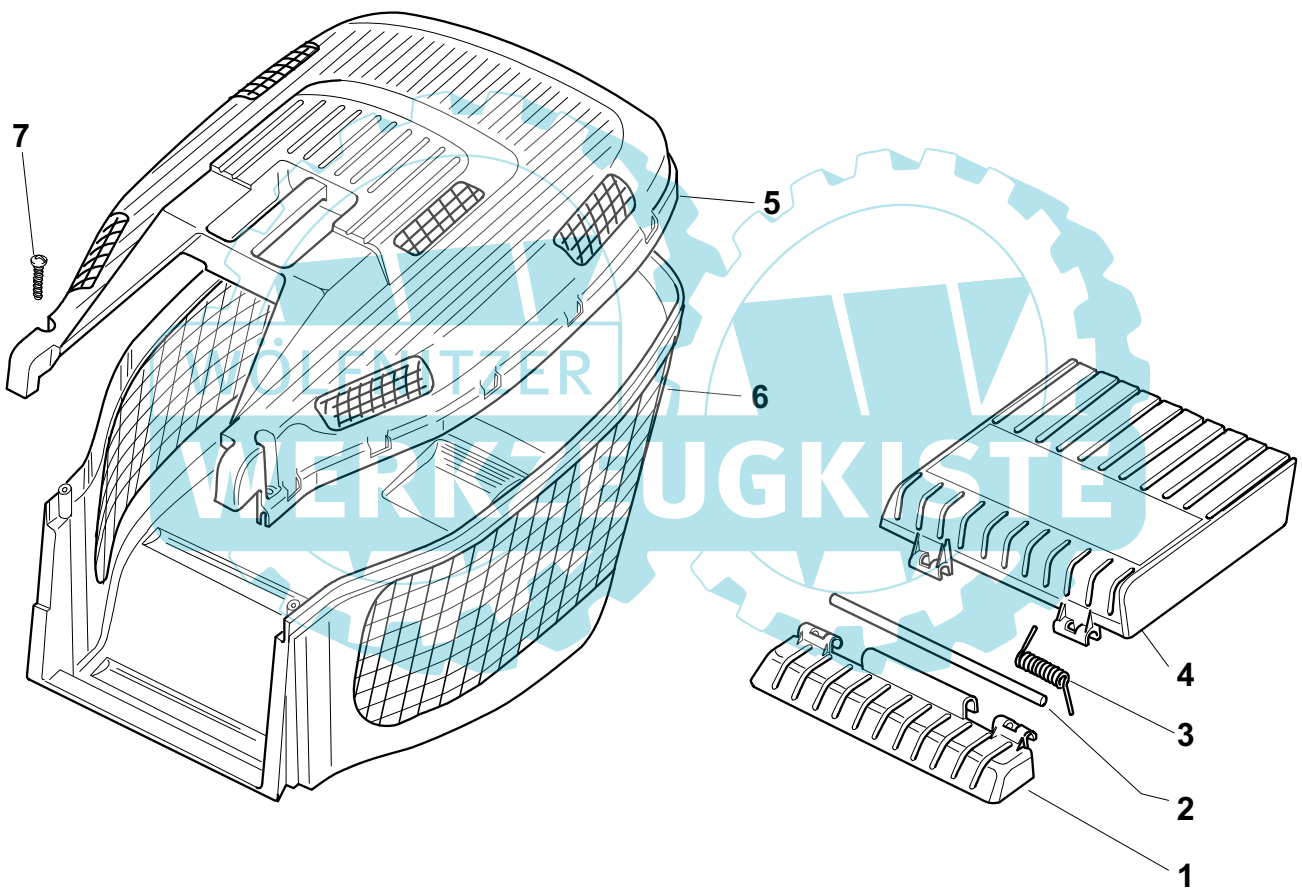

Model: **CMI 46 BA**
Table: **Grass-Catcher**

Model: CMI 46 BA
Table: Grass-Catcher

Pos.	Article nr	Q.ty	Description	Bezeichnung
1	22785136/1	1	Support	Halter
2	22517858/0	1	Pin	Bolzen
3	22450431/0	1	Spring	Feder
4	32260099/1	1	Stone-Guard	Prallblech
5	22486122/0	1	Grassbox Upper Part	Korb Oberteil
6	22486128/0	1	Grassbox Lower Part	Korb Unterteil
7	12728686/0	2	Screw	Schraube