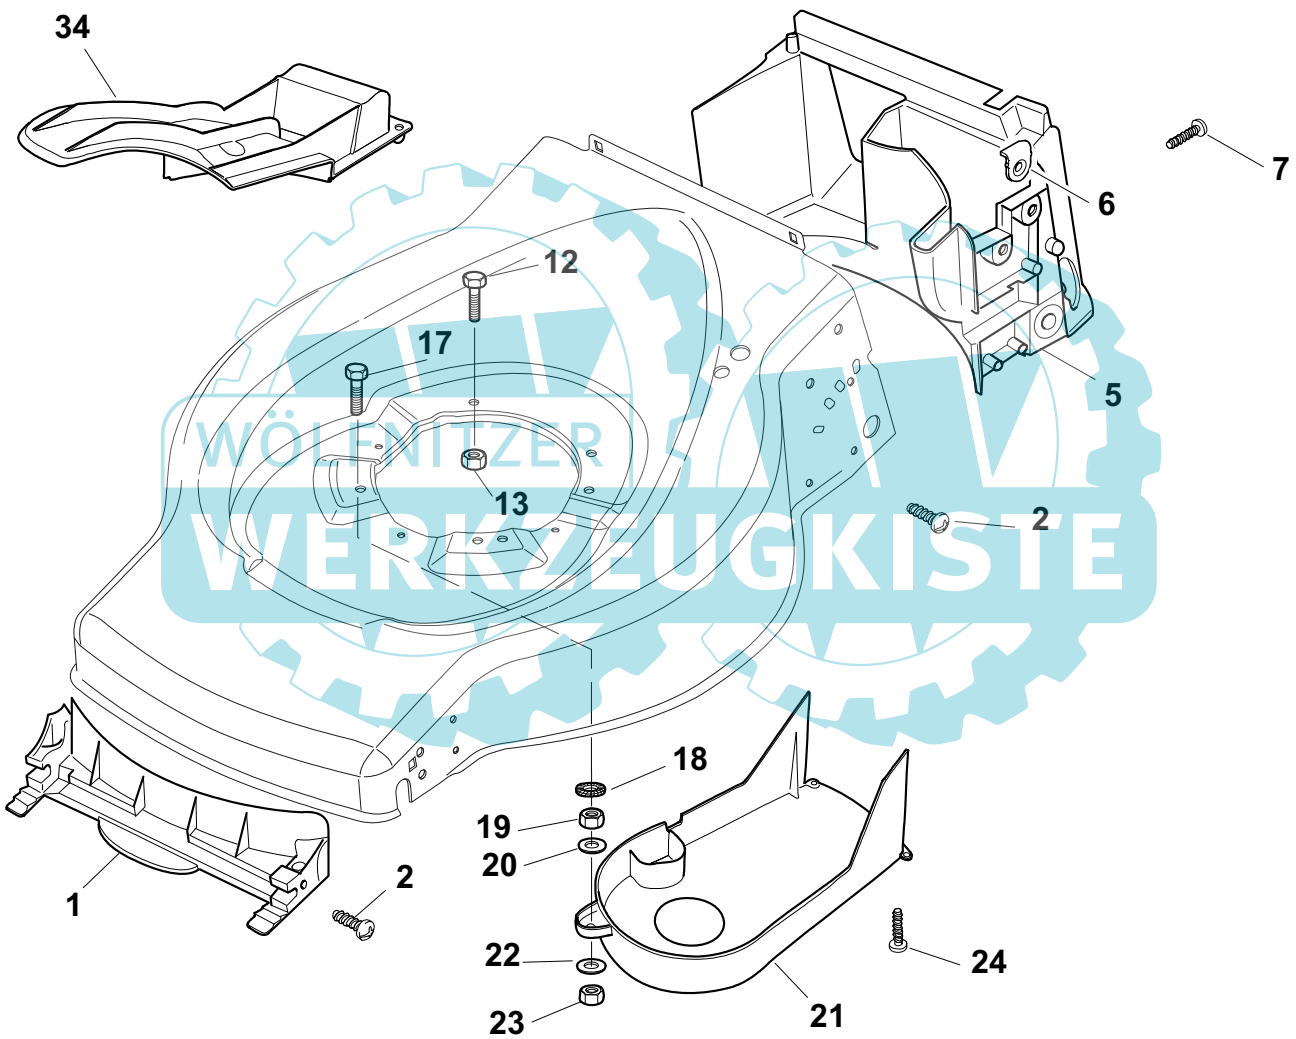

Model: CMI 46 BA
Table: Handle, Lower Part

Model: CMI 46 BA
Table: Handle, Lower Part

Pos.	Article nr	Q.ty	Description	Bezeichnung
1	12760605/0	4	Screw	Schraube
2	12521350/0	4	Washer	Scheibe
3	81006570/0	1	Handle, Lower Part	Holm, Unterteil
4	81003801/1	1	Guide Spring	Feder Führer
5	22680006/1	2	Washer	Scheibe
6	322399804/1	2	Knob	Griff
7	12293200/0	2	Nut	Mutter
8	12819201/0	1	Screw	Schraube
9	81008648/1	1	Outfit, Screws	Satz, Schrauben

Model: CMI 46 BA
Table: Chassis

Model: CMI 46 BA
Table: Chassis

Pos.	Article nr	Q.ty	Description	Bezeichnung
1	22108271/0	1	Front Conveyor Assy	Hinterleitblechvorder
2	12728686/0	6	Screw	Schraube
5	22108272/2	1	Rear Conveyor Assy	Hinterleitblechsatz
6	322545189/0	4	Plate	Plättchen
7	12728686/0	2	Screw	Schraube
12	12793701/0	2	Screw	Schraube
13	12293201/0	2	Nut	Mutter
17	12775000/0	1	Screw	Schraube
18	12540060/0	1	Washer	Scheibe
19	12293200/0	1	Nut	Mutter
20	22671651/0	1	Washer	Scheibe
21	22060212/0	1	Protection, Belt	Schutz, Riemen
22	25670011/0	1	Washer	Scheibe
23	12155000/0	1	Nut	Mutter
24	12728686/0	2	Screw	Schraube
34	22140226/0	1	Deflector	Deflektor

Model: CMI 46 BA
Table: Handle, Upper Part

Model: CMI 46 BA
Table: Handle, Upper Part

Pos.	Article nr	Q.ty	Description	Bezeichnung
1	81007024/0	1	Handle, Upper Part	Holm, Oberteil
2	81000616/1	1	Cable, Thread Engine Brake	Kabel, Motorbremse
3	81003291/3	1	Lever, Engine Brake	Hebel, Motorbremse
4	22041966/0	2	Bush	Buchse
5	22291050/0	1	Handgrip Black	Handgriff Schwarz
6	22041965/1	2	Bush	Buchse
7	81003288/1	1	Lever, Driving	Hebel, Antrieb
8	381000778/0	1	Cable, Rear Drive	Kabel, Antrieb