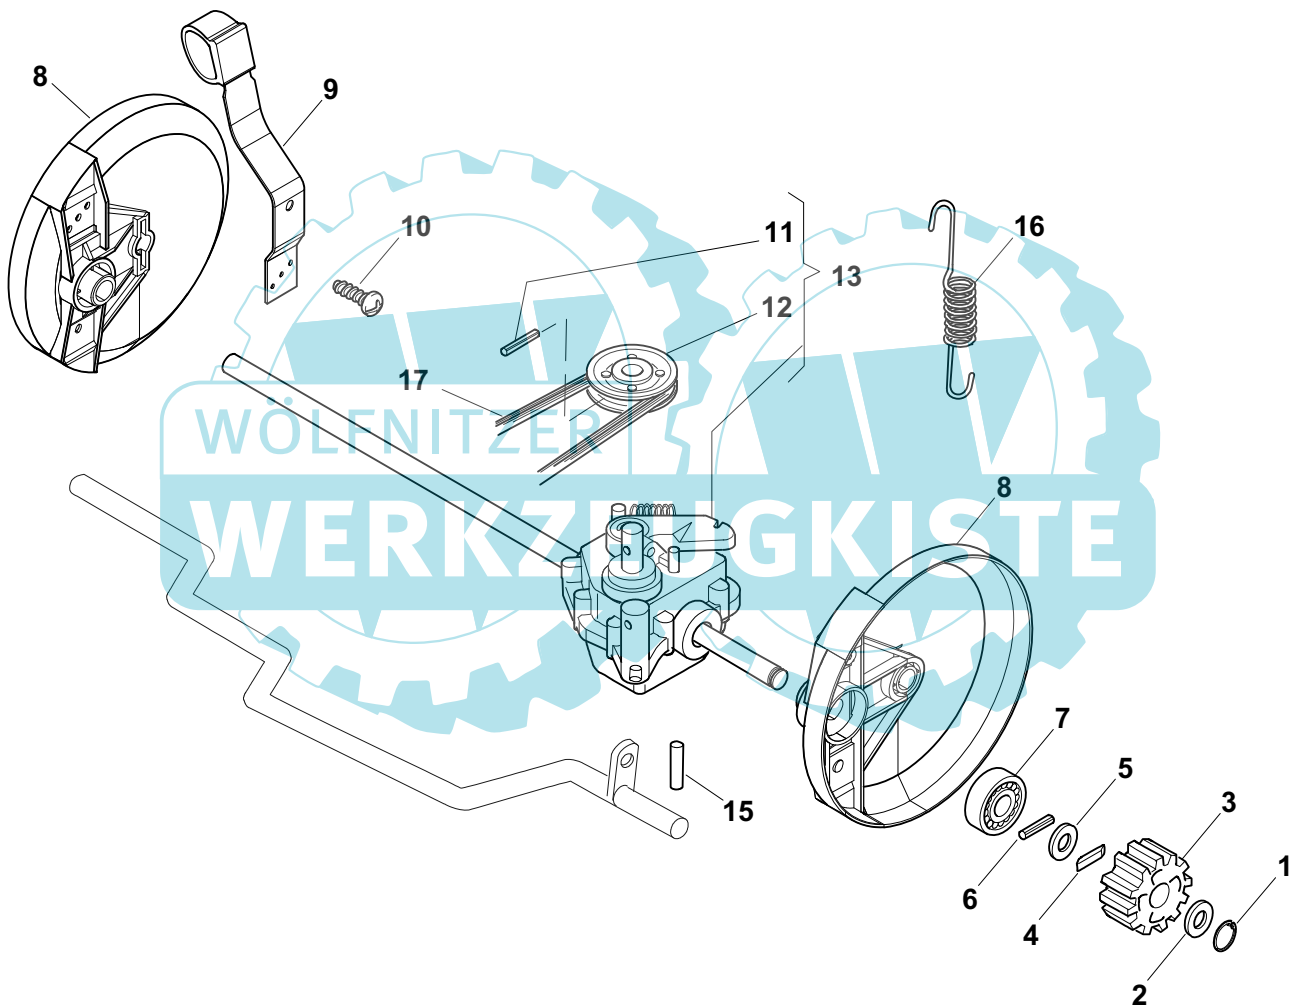

Model: CMI 46 BA
Table: Rear Drive

Model: CMI 46 BA
Table: Rear Drive

Pos.	Article nr	Q.ty	Description	Bezeichnung
1	12608520/0	2	Seeger	Seeger
2	22160520/0	2	Dust Cover	Staubschutscheibe
3	22570125/0	2	Pinion	Ritzel
4	22076645/0	2	Key	Schlüssel
5	22160520/0	2	Dust Cover	Staubschutscheibe
6	12622620/0	2	Pin	Stift
7	22122202/0	2	Bearing	Lager
8	22600106/1	2	Protection, Wheel	Schütz, Räder
9	81003303/0	1	Lever, Height Adjustment	Hebel, Höneverstellung
10	12728689/0	2	Screw	Schraube
11	12713801/0	1	Dowel	Stift
12	22601909/0	1	Pulley	Riemenscheibe
13	181003093/1	1	Gear Box	Antrieb
15	22753001/0	2	Pin	Stift
16	22450438/0	1	Spring	Feder
17	35063750/0	1	Belt	Riemen